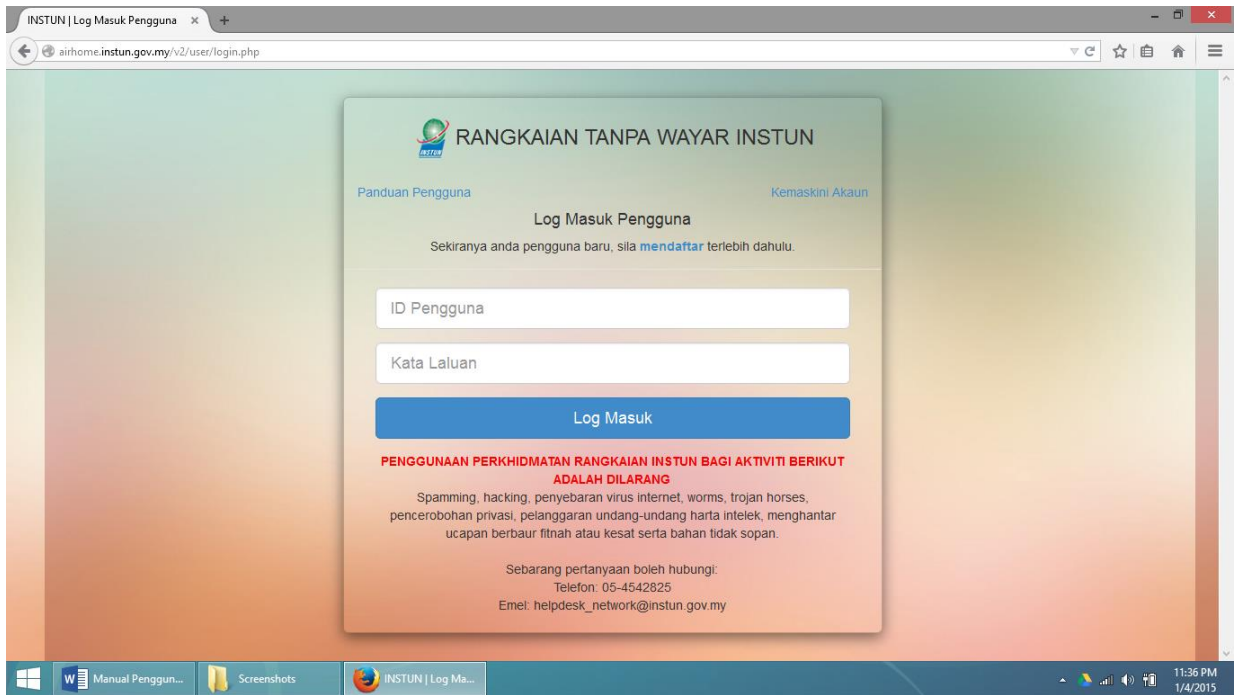

- d) Sekiranya *login* berjaya, *Landing page* seperti di bawah akan dipaparkan dan internet boleh diakses seperti biasa.

3. Cara penggunaan **SSID InstunRK_User**

- a) Connect SSID **InstunRK_User** (hanya boleh digunakan untuk **Peserta Kursus dan Pelawat** di INSTUN sahaja)

b) Buka *browser* (IE, Mozilla Firefox dll). Antaramuka *login* akan dipaparkan seperti di bawah :

c) Peserta kursus atau pelawat perlu mendaftar untuk menggunakan perkhidmatan rangkaian tanpa wayar INSTUN.