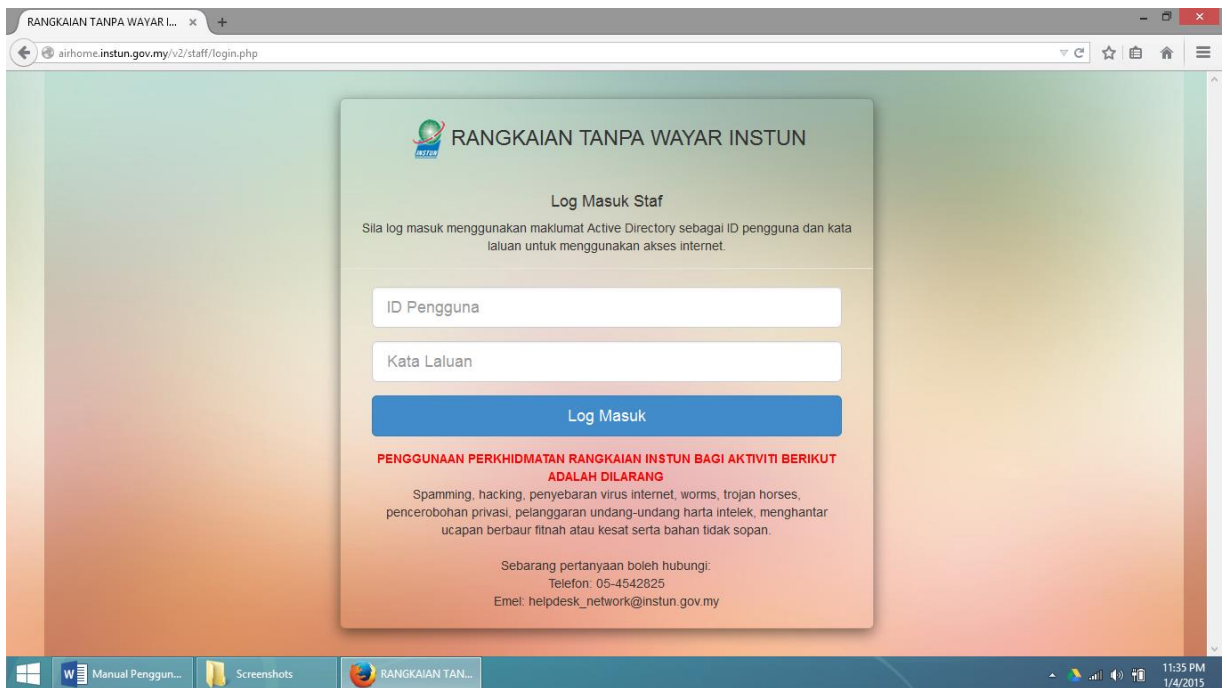

- b) Buka *browser* (IE, Mozilla Firefox dll). Antaramuka *login* akan dipaparkan seperti di bawah :