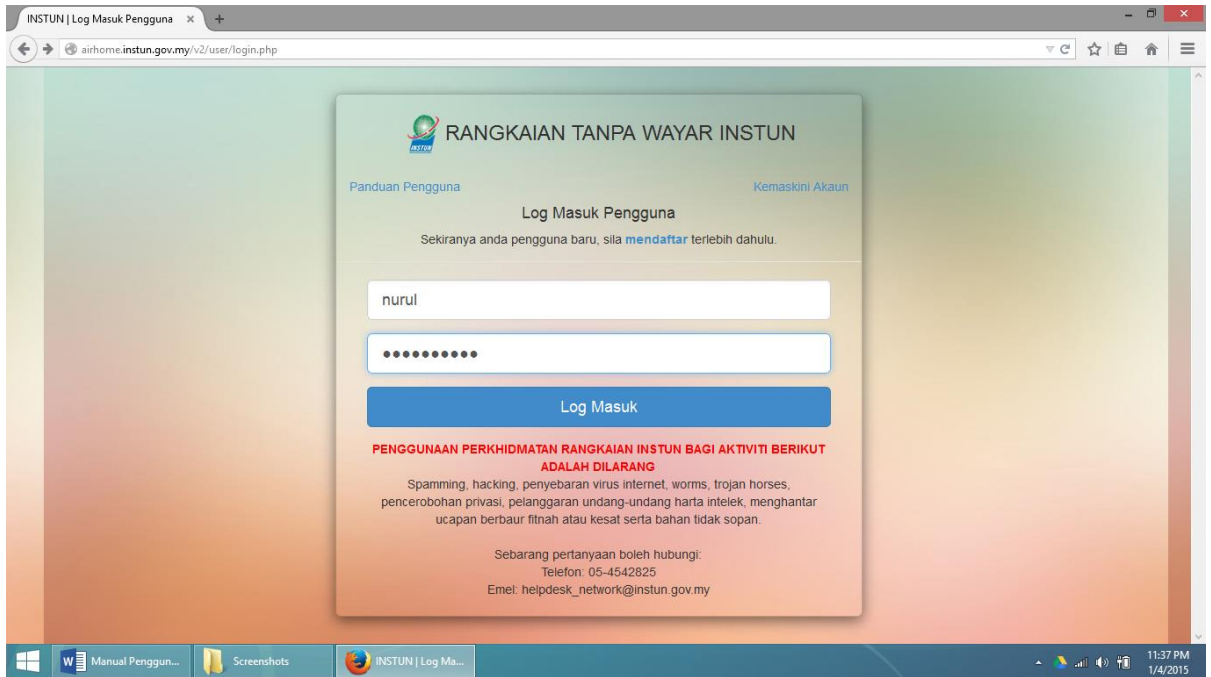

d) Peserta kursus atau pelawat perlu *login new username* dan *new password* yang telah didaftarkan.