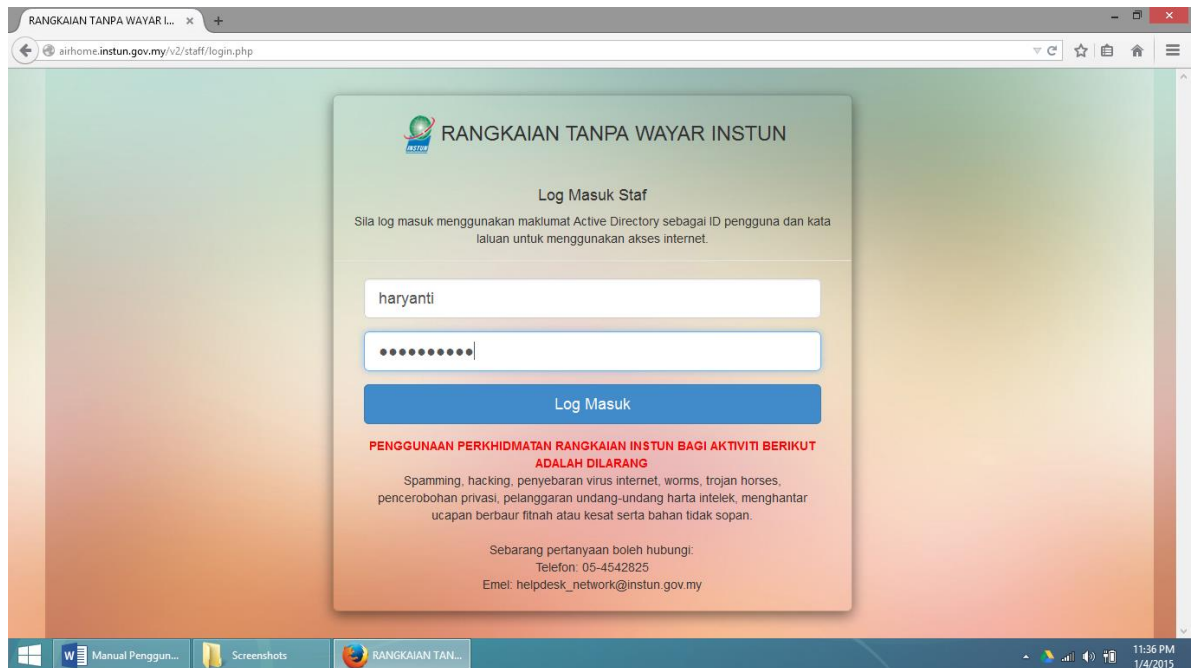

- c) Sila *login* menggunakan *username* dan *password* yang sama seperti digunakan untuk *login* komputer pejabat